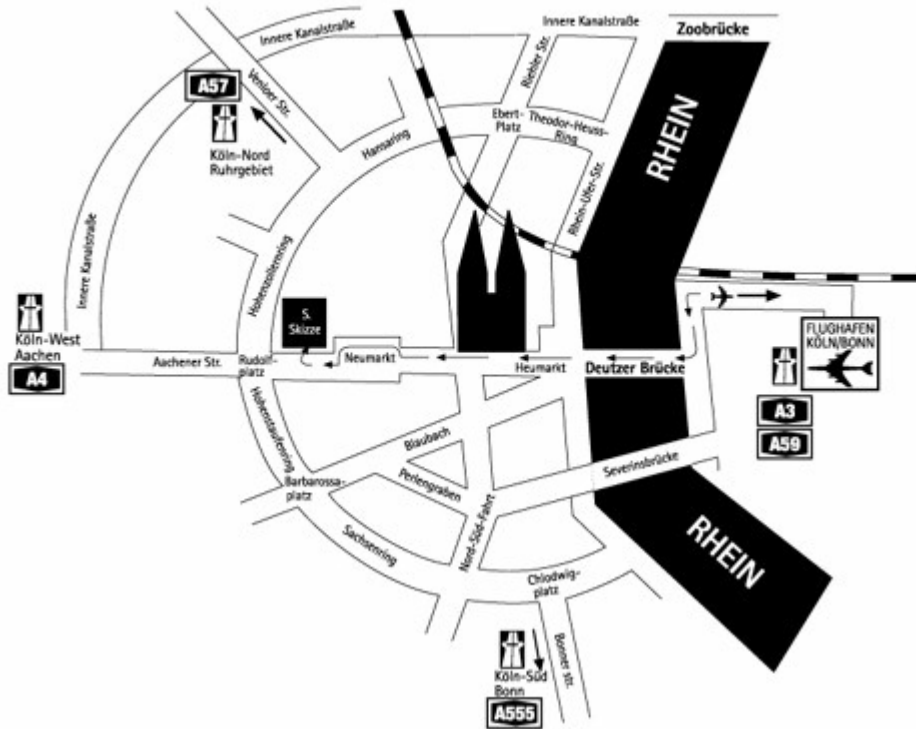

Anfahrtsbeschreibung

Unser Büro liegt im Herzen Kölns zwischen Neumarkt und Rudolfplatz, an der Ecke Mittelstraße / Benesisstraße. Es ist mit Flugzeug, Bahn und Auto einfach zu erreichen. Ein Taxi bringt Sie in fünf Minuten vom Hauptbahnhof Köln und in 20 Minuten vom Flughafen Köln / Bonn hierher.

- Nehmen Sie die Abfahrt Köln-Deutz, nach rechts der Straße folgen, an der Messe vorbei.
- In der Unterführung rechts einordnen, über den Rhein (Deutzer Brücke). Ca. 1 km geradeaus, bis zum Neumarkt; diesen halb umfahren, am Ende der Längsseite geradeaus auf die Apostelnkirche zu, in die Apostelstraße einbiegen
- Erste mögliche Straße links, in die Ehrenstraße; unten an der Kreuzung links in die Benesisstraße, nach 100 m wieder links in die Große Brinkgasse, dann Einfahrt in das Parkhaus "Bazaar de Cologne".
- Vom Haupteingang des Bazaar de Cologne aus gehen Sie nun zu Fuß rechts die Mittelstraße hinunter und an der nächsten Ecke geht es links in die Benesisstraße.

So erreichen Sie uns über die Autobahn 1:

Über die Autobahn 1 bis zum Kreuz Köln Nord, dann die Autobahn 57 Richtung Köln-Zentrum.

- Abfahrt Köln Lindenthal, auf die Innere Kanalstraße
- Am Fernsehturm vorbei, links in die Venloer Straße (dazu muss man eine Ampel weiterfahren und einen U-Turn machen)
- Über den Friesenplatz geradeaus auf die Magnusstraße. Hier direkt rechts in das Parkhaus, dann Alte Wallgasse durchlaufen; diese mündet direkt in die Benesisstraße.