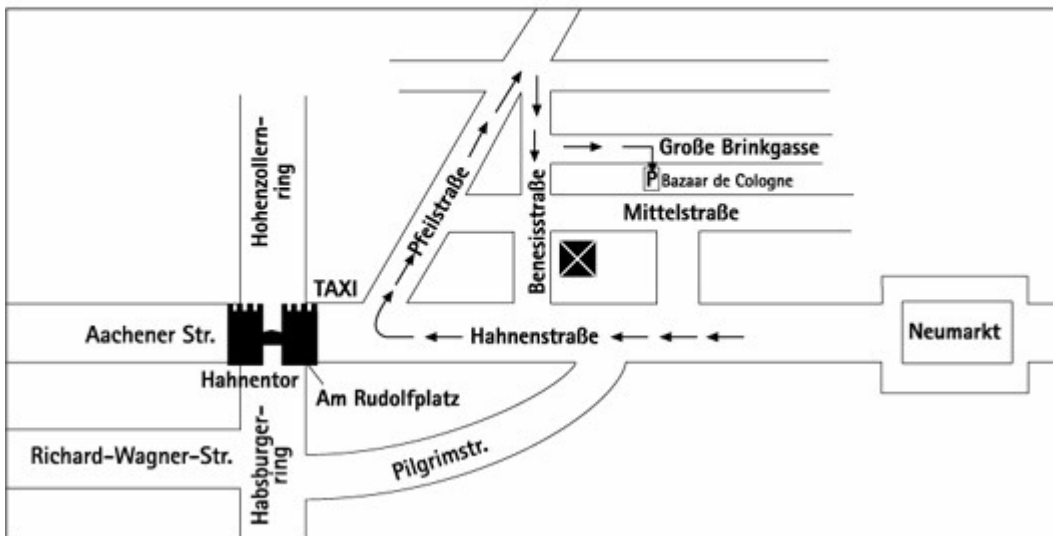

Anfahrtsbeschreibung

Unser Büro liegt im Herzen Kölns zwischen Neumarkt und Rudolfplatz, an der Ecke Mittelstraße / Benesisstraße. Es ist mit Flugzeug, Bahn und Auto einfach zu erreichen. Ein Taxi bringt Sie in fünf Minuten vom Hauptbahnhof Köln und in 20 Minuten vom Flughafen Köln / Bonn hierher.

- Nehmen Sie die Abfahrt Köln-Deutz, nach rechts der Straße folgen, an der Messe vorbei.
- In der Unterführung rechts einordnen, über den Rhein (Deutzer Brücke). Ca. 1 km geradeaus, bis zum Neumarkt; diesen halb umfahren, am Ende der Längsseite geradeaus auf die Apostelnkirche zu, in die Apostelstraße einbiegen
- Erste mögliche Straße links, in die Ehrenstraße; unten an der Kreuzung links in die Benesisstraße, nach 100 m wieder links in die Große Brinkgasse, dann Einfahrt in das Parkhaus "Bazaar de Cologne".
- Vom Haupteingang des Bazaar de Cologne aus gehen Sie nun zu Fuß rechts die Mittelstraße hinunter und an der nächsten Ecke geht es links in die Benesisstraße.

So erreichen Sie uns über die Autobahn 1:

Über die Autobahn 1 bis zum Kreuz Köln Nord, dann die Autobahn 57 Richtung Köln-Zentrum.

- Abfahrt Köln Lindenthal, auf die Innere Kanalstraße
- Am Fernsehturm vorbei, links in die Venloer Straße (dazu muss man eine Ampel weiterfahren und einen U-Turn machen)
- Über den Friesenplatz geradeaus auf die Magnusstraße. Hier direkt rechts in das Parkhaus, dann Alte Wallgasse durchlaufen; diese mündet direkt in die Benesisstraße.